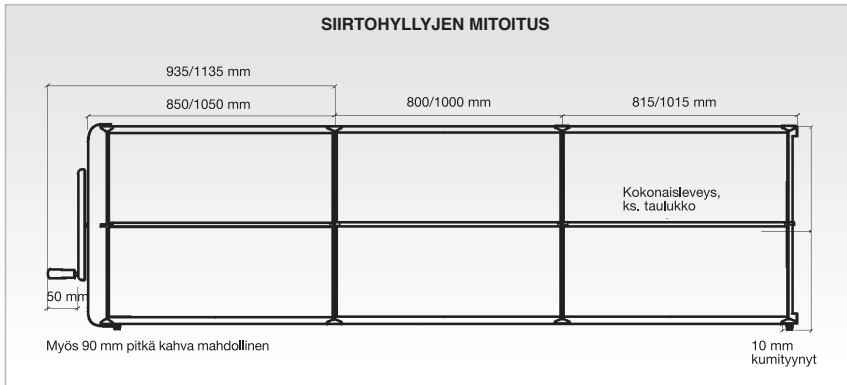

## SIIRTOHYLLYN MITOITUS JA KISKOVAIHTOEHDOT

Kokonaisleveys	Hyllysyvyys
515 mm	2 x 230 mm
555 mm	2 x 250 mm
595 mm	2 x 270 mm
655 mm	2 x 300 mm
695 mm	2 x 320 mm
755 mm	2 x 350 mm
855 mm	2 x 400 mm
1035 mm	2 x 490 mm