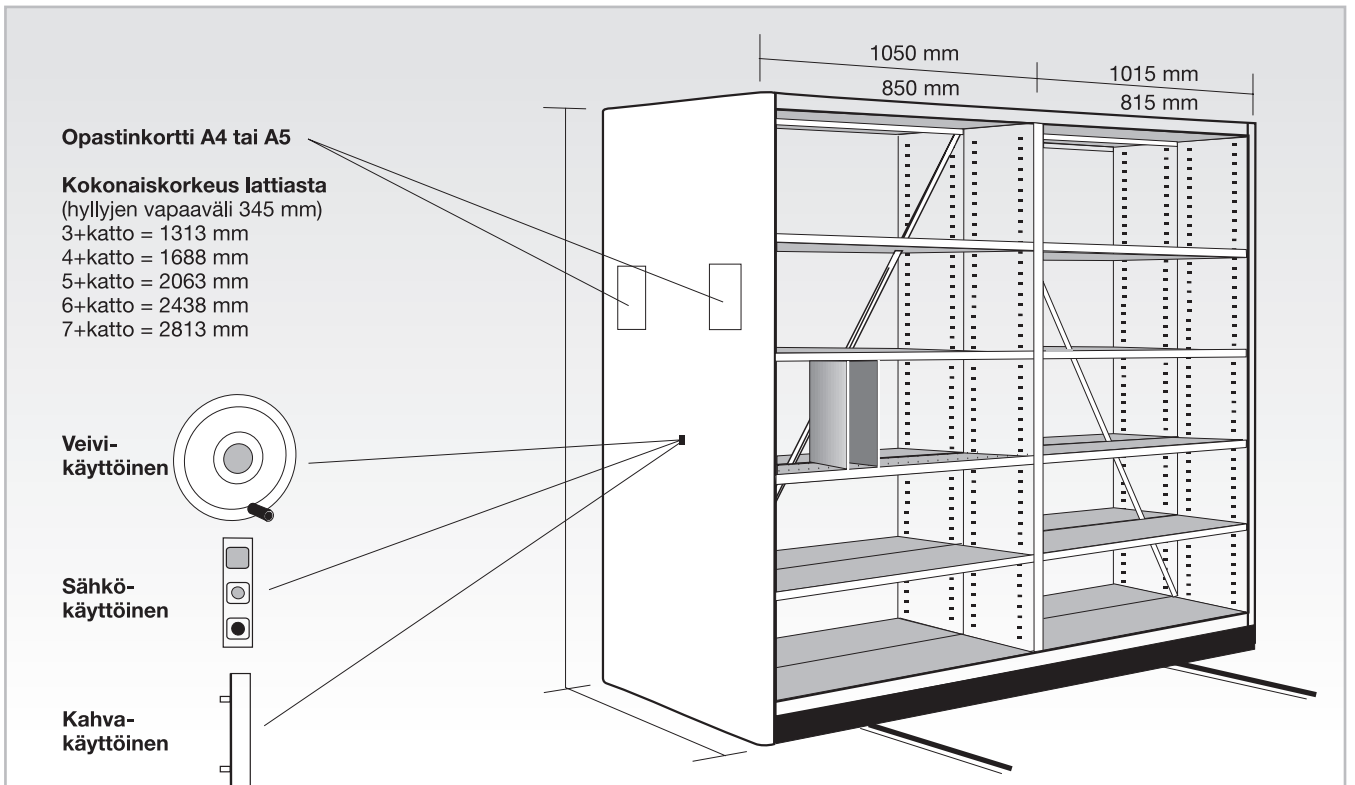

Kokonaisleveys	Hyllysyvyys
515 mm	2 x 230 mm
555 mm	2 x 250 mm
595 mm	2 x 270 mm
655 mm	2 x 300 mm
695 mm	2 x 320 mm
755 mm	2 x 350 mm
855 mm	2 x 400 mm
1035 mm	2 x 490 mm

Mahdollisuus myös erikoismittoihin.